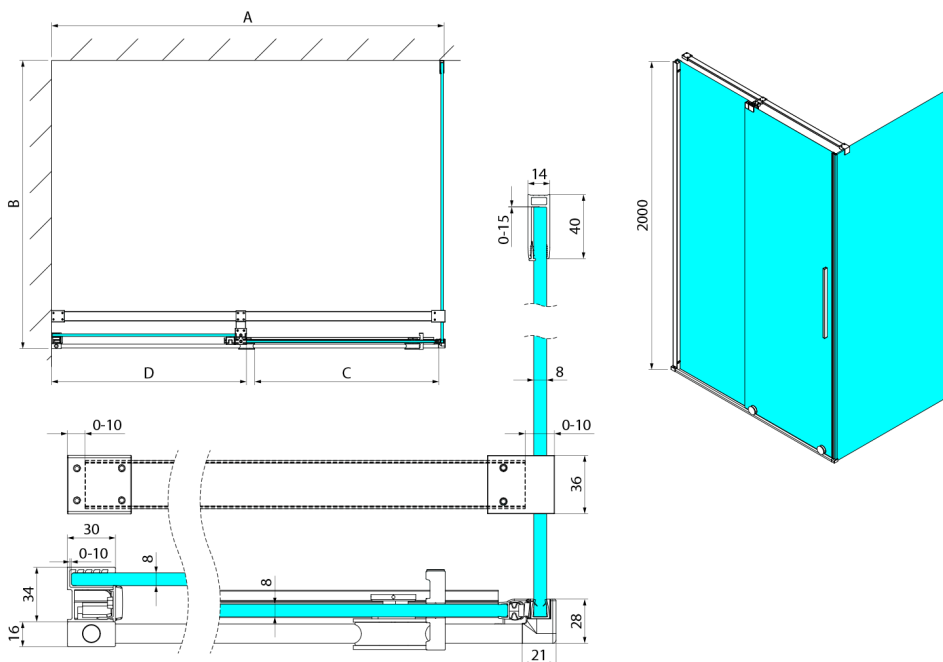

SPIRIT BLACK Side Screen 1000mm, clear glass

Order code: GI3510B

Size

Height: 2000 mm

Depth: 1000 mm

Properties

Warranty: 2 years

Technical sheet

Model	A	C	D
GI1010	990-1008	380	494
GI1011	1090-1108	430	544
GI1012	1190-1208	480	594
GI1013	1290-1308	530	644
GI1014	1390-1408	580	694
GI1015	1490-1508	630	744
GI1016	1590-1608	680	794
	B		
GI3580	785-800		
GI3590	885-900		
GI3510	985-1000		