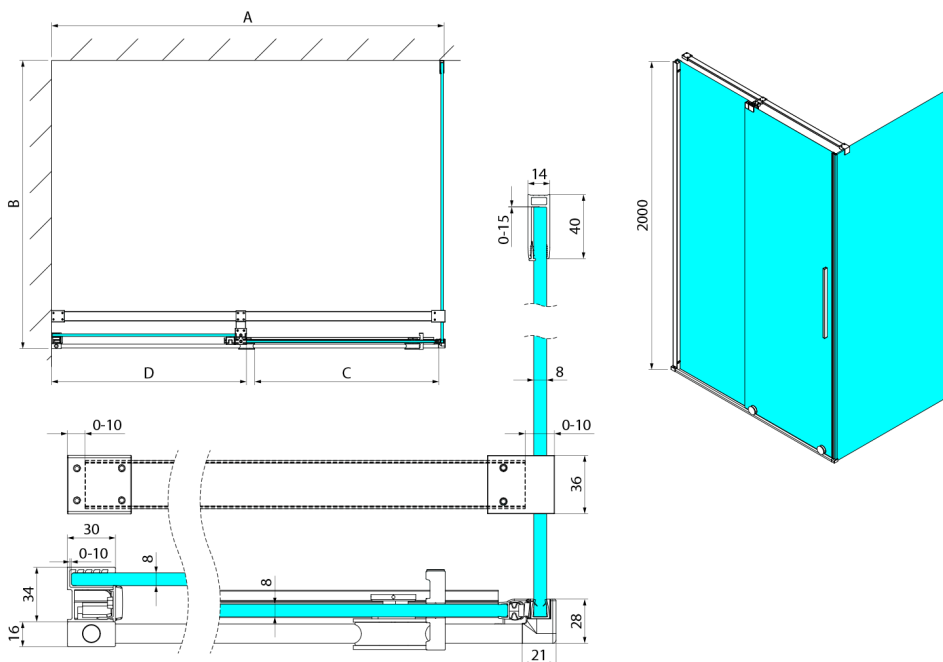

SPIRIT BLACK Side Screen 900mm, clear glass

Order code: GI3590B

Size

Height: 2000 mm

Depth: 900 mm

Properties

Warranty: 2 years

Technical sheet

Model	A	C	D
GI1010	990-1008	380	494
GI1011	1090-1108	430	544
GI1012	1190-1208	480	594
GI1013	1290-1308	530	644
GI1014	1390-1408	580	694
GI1015	1490-1508	630	744
GI1016	1590-1608	680	794
	B		
GI3580	785-800		
GI3590	885-900		
GI3510	985-1000		