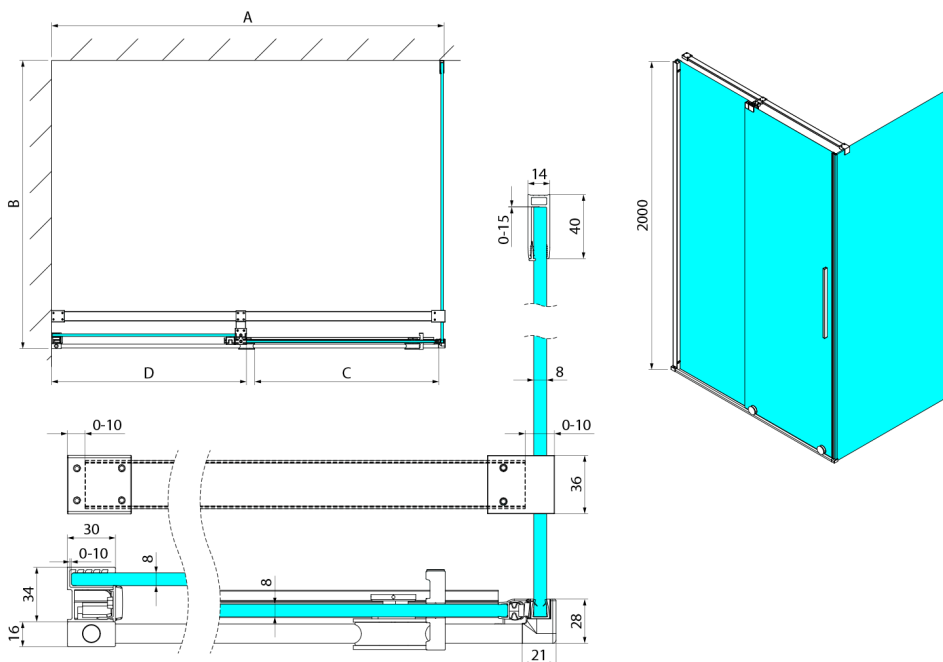

SPIRIT BLACK Side Screen 800mm, clear glass

Order code: GI3580B

Size

Height: 2000 mm

Depth: 800 mm

Properties

Warranty: 2 years

Technical sheet

Model	A	C	D
GI1010	990-1008	380	494
GI1011	1090-1108	430	544
GI1012	1190-1208	480	594
GI1013	1290-1308	530	644
GI1014	1390-1408	580	694
GI1015	1490-1508	630	744
GI1016	1590-1608	680	794
	B		
GI3580	785-800		
GI3590	885-900		
GI3510	985-1000		