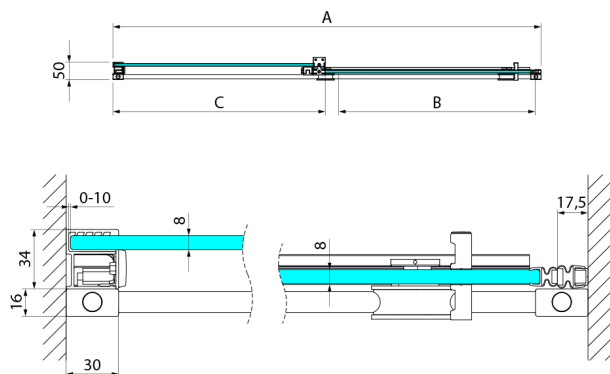

SPIRIT BLACK Shower Door 1500mm, clear glass

Order code: GI1015B

Size

Width: 1500 mm

Height: 2000 mm

Properties

Warranty: 2 years

Technical sheet

Model	A	B	C
GI1010	980-1010	380	494
GI1011	1080-1110	430	544
GI1012	1180-1210	480	594
GI1013	1280-1310	530	644
GI1014	1380-1410	580	694
GI1015	1480-1510	630	744
GI1016	1580-1610	680	794

Model	A	C	D
GI1010	990-1008	380	494
GI1011	1090-1108	430	544
GI1012	1190-1208	480	594
GI1013	1290-1308	530	644
GI1014	1390-1408	580	694
GI1015	1490-1508	630	744
GI1016	1590-1608	680	794
	B		
GI3580	785-800		
GI3590	885-900		
GI3510	985-1000		

Model	A MAX	B MIN	C
GI1010	982	543	494
GI1011	1082	593	544
GI1012	1182	643	594
GI1013	1282	693	644
GI1014	1382	743	694
GI1015	1482	793	744
GI1016	1582	843	794