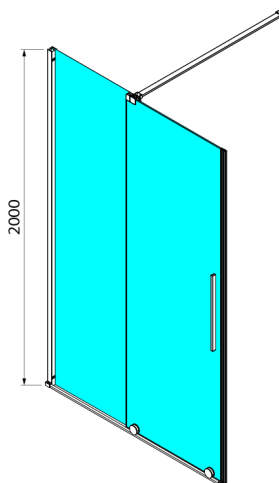

SPIRIT BLACK Shower Door 1500mm, clear glass

Order code: GI1015B

Size

Width: 1500 mm

Height: 2000 mm

Properties

Warranty: 2 years

Technical sheet

Model	A	B	C
GI1010	980-1010	380	494
GI1011	1080-1110	430	544
GI1012	1180-1210	480	594
GI1013	1280-1310	530	644
GI1014	1380-1410	580	694
GI1015	1480-1510	630	744
GI1016	1580-1610	680	794

Model	A	C	D
GI1010	990-1008	380	494
GI1011	1090-1108	430	544
GI1012	1190-1208	480	594
GI1013	1290-1308	530	644
GI1014	1390-1408	580	694
GI1015	1490-1508	630	744
GI1016	1590-1608	680	794
	B		
GI3580	785-800		
GI3590	885-900		
GI3510	985-1000		