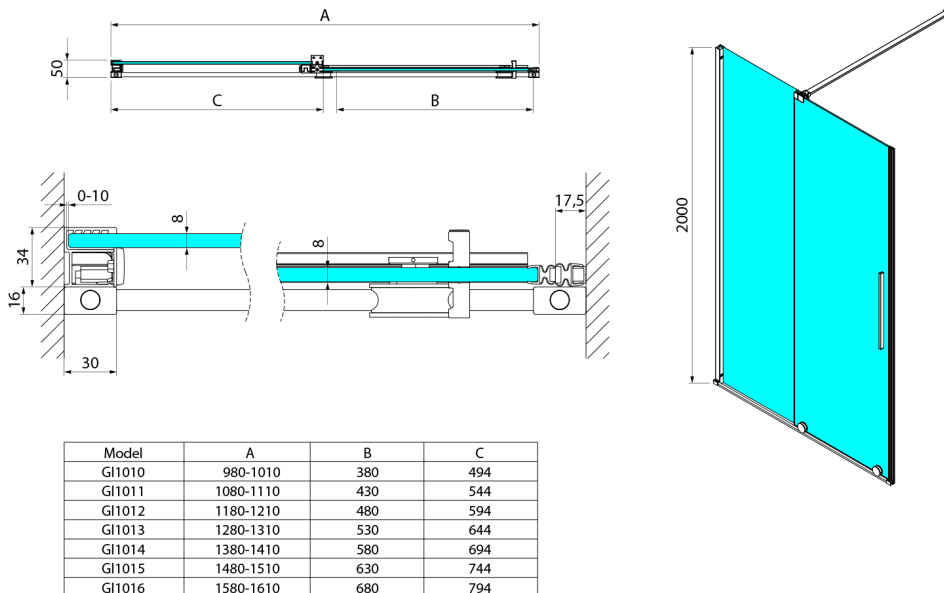

SPIRIT BLACK Shower Door 1400mm, clear glass

Order code: GI1014B

Size

Width: 1400 mm
Height: 2000 mm

Properties

Warranty: 2 years

Technical sheet

Model	A	C	D
GI1010	990-1008	380	494
GI1011	1090-1108	430	544
GI1012	1190-1208	480	594
GI1013	1290-1308	530	644
GI1014	1390-1408	580	694
GI1015	1490-1508	630	744
GI1016	1590-1608	680	794
	B		
GI3580	785-800		
GI3590	885-900		
GI3510	985-1000		

Model	A MAX	B MIN	C
GI1010	982	543	494
GI1011	1082	593	544
GI1012	1182	643	594
GI1013	1282	693	644
GI1014	1382	743	694
GI1015	1482	793	744
GI1016	1582	843	794