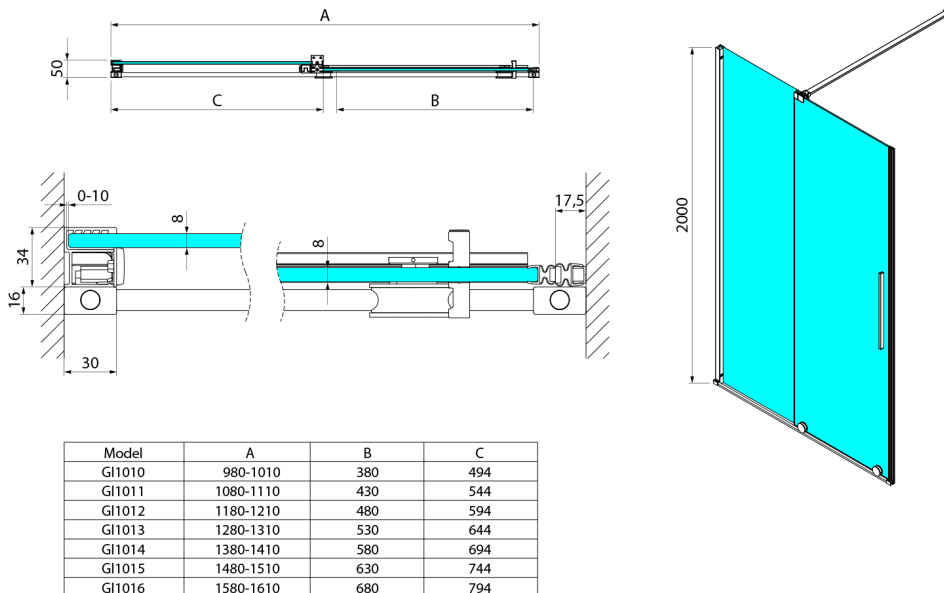

## SPIRIT BLACK Shower Door 1200mm, clear glass

Order code: GI1012B

### Size

Width: 1200 mm  
Height: 2000 mm

## Technical sheet

Model	A	C	D
GI1010	990-1008	380	494
GI1011	1090-1108	430	544
GI1012	1190-1208	480	594
GI1013	1290-1308	530	644
GI1014	1390-1408	580	694
GI1015	1490-1508	630	744
GI1016	1590-1608	680	794
	B		
GI3580	785-800		
GI3590	885-900		
GI3510	985-1000		