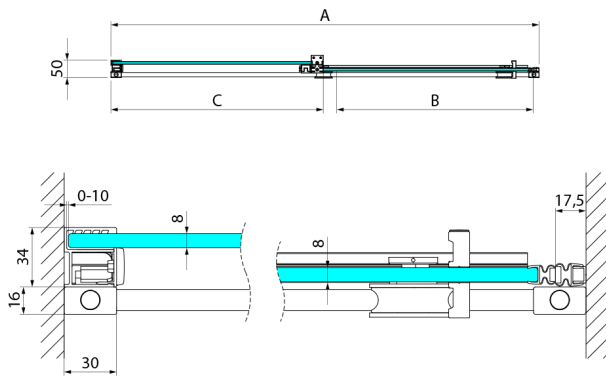

SPIRIT BLACK Shower Door 1100mm, clear glass

Order code: GI1011B

Size

Width: 1100 mm

Height: 2000 mm

Properties

Warranty: 2 years

Technical sheet

Model	A	B	C
GI1010	980-1010	380	494
GI1011	1080-1110	430	544
GI1012	1180-1210	480	594
GI1013	1280-1310	530	644
GI1014	1380-1410	580	694
GI1015	1480-1510	630	744
GI1016	1580-1610	680	794

Model	A	C	D
GI1010	990-1008	380	494
GI1011	1090-1108	430	544
GI1012	1190-1208	480	594
GI1013	1290-1308	530	644
GI1014	1390-1408	580	694
GI1015	1490-1508	630	744
GI1016	1590-1608	680	794
	B		
GI3580	785-800		
GI3590	885-900		
GI3510	985-1000		

Model	A MAX	B MIN	C
GI1010	982	543	494
GI1011	1082	593	544
GI1012	1182	643	594
GI1013	1282	693	644
GI1014	1382	743	694
GI1015	1482	793	744
GI1016	1582	843	794