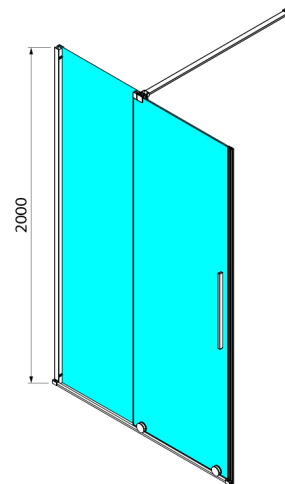

SPIRIT BLACK Shower Door 1100mm, clear glass

Order code: GI1011B

Size

Width: 1100 mm

Height: 2000 mm

Properties

Warranty: 2 years

Technical sheet

Model	A	B	C
GI1010	980-1010	380	494
GI1011	1080-1110	430	544
GI1012	1180-1210	480	594
GI1013	1280-1310	530	644
GI1014	1380-1410	580	694
GI1015	1480-1510	630	744
GI1016	1580-1610	680	794

Model	A	C	D
GI1010	990-1008	380	494
GI1011	1090-1108	430	544
GI1012	1190-1208	480	594
GI1013	1290-1308	530	644
GI1014	1390-1408	580	694
GI1015	1490-1508	630	744
GI1016	1590-1608	680	794
	B		
GI3580	785-800		
GI3590	885-900		
GI3510	985-1000		