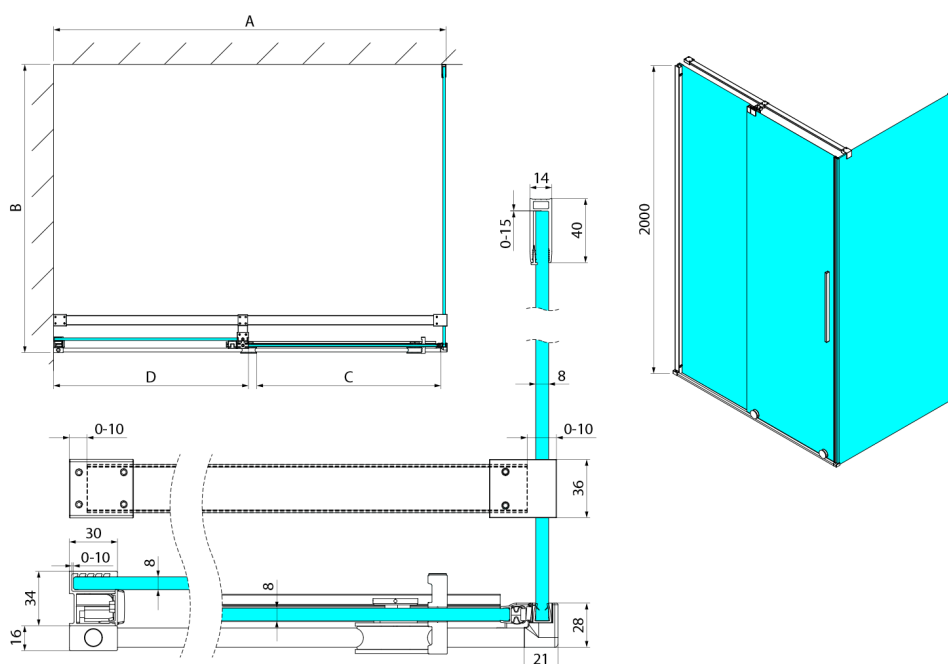

SPIRIT Side Screen 1000mm, clear glass

Order code: GI3510

Size

Height: 2000 mm

Depth: 1000 mm

Properties

Warranty: 2 years

Technical sheet

Model	A	C	D
GI1010	990-1008	380	494
GI1011	1090-1108	430	544
GI1012	1190-1208	480	594
GI1013	1290-1308	530	644
GI1014	1390-1408	580	694
GI1015	1490-1508	630	744
GI1016	1590-1608	680	794
	B		
GI3580	785-800		
GI3590	885-900		
GI3510	985-1000		