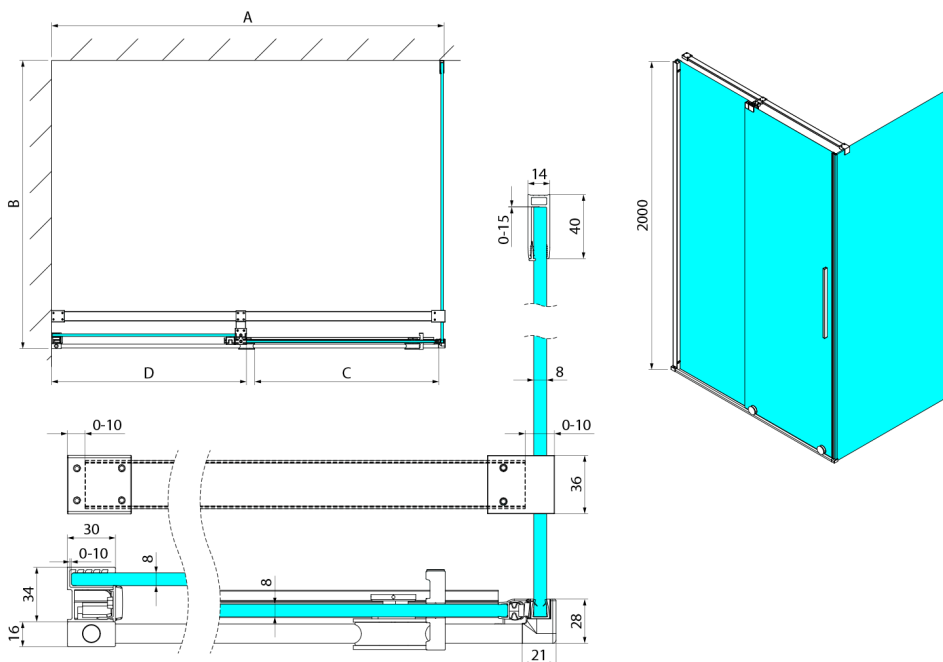

## SPIRIT Side Screen 900mm, clear glass

Order code: GI3590

### Size

Height: 2000 mm

Depth: 900 mm

## Technical sheet

Model	A	C	D
GI1010	990-1008	380	494
GI1011	1090-1108	430	544
GI1012	1190-1208	480	594
GI1013	1290-1308	530	644
GI1014	1390-1408	580	694
GI1015	1490-1508	630	744
GI1016	1590-1608	680	794
	B		
GI3580	785-800		
GI3590	885-900		
GI3510	985-1000		