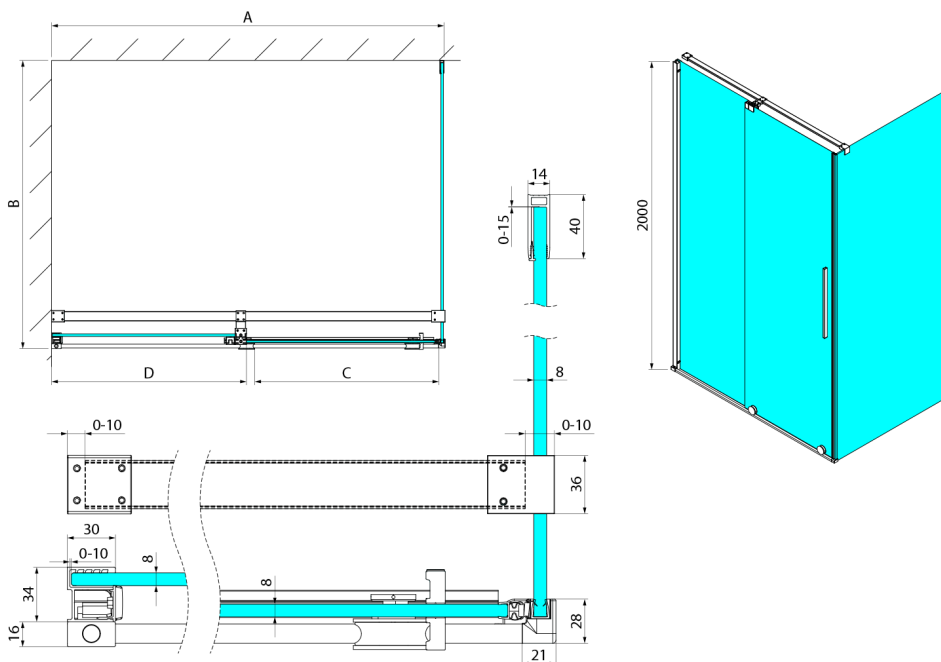

SPIRIT Side Screen 800mm, clear glass

Order code: GI3580

Size

Height: 2000 mm

Depth: 800 mm

Properties

Warranty: 2 years

Technical sheet

Model	A	C	D
GI1010	990-1008	380	494
GI1011	1090-1108	430	544
GI1012	1190-1208	480	594
GI1013	1290-1308	530	644
GI1014	1390-1408	580	694
GI1015	1490-1508	630	744
GI1016	1590-1608	680	794
	B		
GI3580	785-800		
GI3590	885-900		
GI3510	985-1000		