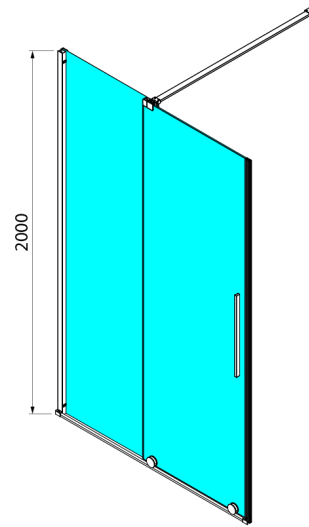

SPIRIT Shower Door 1300mm, clear glass

Order code: GI1013

Size

Width: 1300 mm

Height: 2000 mm

Properties

Warranty: 2 years

Technical sheet

Model	A	B	C
GI1010	980-1010	380	494
GI1011	1080-1110	430	544
GI1012	1180-1210	480	594
GI1013	1280-1310	530	644
GI1014	1380-1410	580	694
GI1015	1480-1510	630	744
GI1016	1580-1610	680	794

Model	A	C	D
GI1010	990-1008	380	494
GI1011	1090-1108	430	544
GI1012	1190-1208	480	594
GI1013	1290-1308	530	644
GI1014	1390-1408	580	694
GI1015	1490-1508	630	744
GI1016	1590-1608	680	794
	B		
GI3580	785-800		
GI3590	885-900		
GI3510	985-1000		