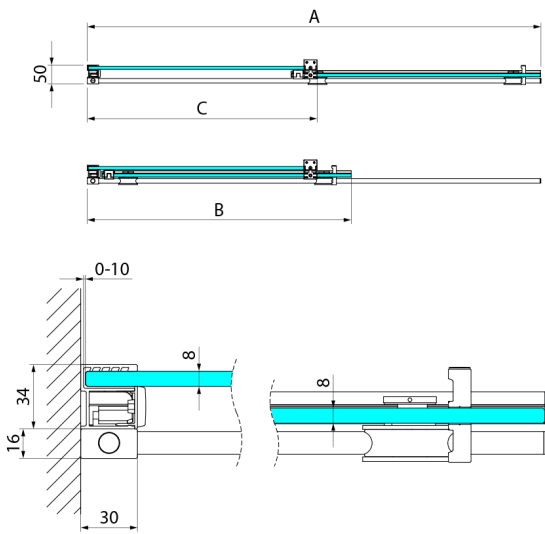

SPIRIT Shower Door 1300mm, clear glass

Order code: GI1013

Size

Width: 1300 mm

Height: 2000 mm

Properties

Warranty: 2 years

Technical sheet

Model	A	B	C
GI1010	980-1010	380	494
GI1011	1080-1110	430	544
GI1012	1180-1210	480	594
GI1013	1280-1310	530	644
GI1014	1380-1410	580	694
GI1015	1480-1510	630	744
GI1016	1580-1610	680	794

Model	A	C	D
GI1010	990-1008	380	494
GI1011	1090-1108	430	544
GI1012	1190-1208	480	594
GI1013	1290-1308	530	644
GI1014	1390-1408	580	694
GI1015	1490-1508	630	744
GI1016	1590-1608	680	794
	B		
GI3580	785-800		
GI3590	885-900		
GI3510	985-1000		

Model	A MAX	B MIN	C
GI1010	982	543	494
GI1011	1082	593	544
GI1012	1182	643	594
GI1013	1282	693	644
GI1014	1382	743	694
GI1015	1482	793	744
GI1016	1582	843	794