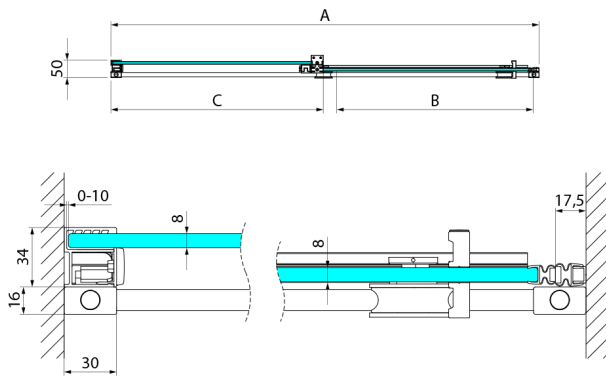

SPIRIT Shower Door 1300mm, clear glass

Order code: GI1013

Size

Width: 1300 mm

Height: 2000 mm

Properties

Warranty: 2 years

Technical sheet

Model	A	B	C
GI1010	980-1010	380	494
GI1011	1080-1110	430	544
GI1012	1180-1210	480	594
GI1013	1280-1310	530	644
GI1014	1380-1410	580	694
GI1015	1480-1510	630	744
GI1016	1580-1610	680	794

Model	A	C	D
GI1010	990-1008	380	494
GI1011	1090-1108	430	544
GI1012	1190-1208	480	594
GI1013	1290-1308	530	644
GI1014	1390-1408	580	694
GI1015	1490-1508	630	744
GI1016	1590-1608	680	794
	B		
GI3580	785-800		
GI3590	885-900		
GI3510	985-1000		

Model	A MAX	B MIN	C
GI1010	982	543	494
GI1011	1082	593	544
GI1012	1182	643	594
GI1013	1282	693	644
GI1014	1382	743	694
GI1015	1482	793	744
GI1016	1582	843	794