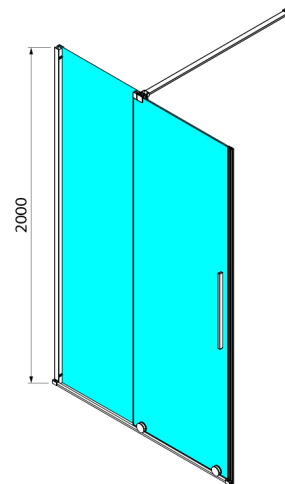

SPIRIT Shower Door 1300mm, clear glass

Order code: GI1013

Size

Width: 1300 mm

Height: 2000 mm

Properties

Warranty: 2 years

Technical sheet

Model	A	B	C
GI1010	980-1010	380	494
GI1011	1080-1110	430	544
GI1012	1180-1210	480	594
GI1013	1280-1310	530	644
GI1014	1380-1410	580	694
GI1015	1480-1510	630	744
GI1016	1580-1610	680	794

Model	A	C	D
GI1010	990-1008	380	494
GI1011	1090-1108	430	544
GI1012	1190-1208	480	594
GI1013	1290-1308	530	644
GI1014	1390-1408	580	694
GI1015	1490-1508	630	744
GI1016	1590-1608	680	794
	B		
GI3580	785-800		
GI3590	885-900		
GI3510	985-1000		