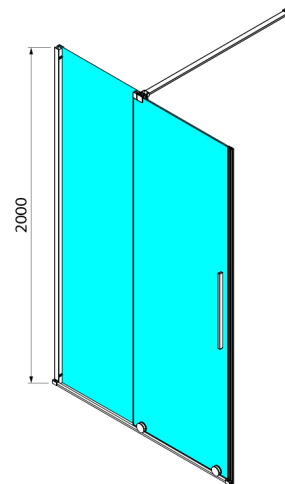

SPIRIT Shower Door 1100mm, clear glass

Order code: GI1011

Size

Width: 1100 mm

Height: 2000 mm

Properties

Warranty: 2 years

Technical sheet

Model	A	B	C
GI1010	980-1010	380	494
GI1011	1080-1110	430	544
GI1012	1180-1210	480	594
GI1013	1280-1310	530	644
GI1014	1380-1410	580	694
GI1015	1480-1510	630	744
GI1016	1580-1610	680	794

Model	A	C	D
GI1010	990-1008	380	494
GI1011	1090-1108	430	544
GI1012	1190-1208	480	594
GI1013	1290-1308	530	644
GI1014	1390-1408	580	694
GI1015	1490-1508	630	744
GI1016	1590-1608	680	794
	B		
GI3580	785-800		
GI3590	885-900		
GI3510	985-1000		