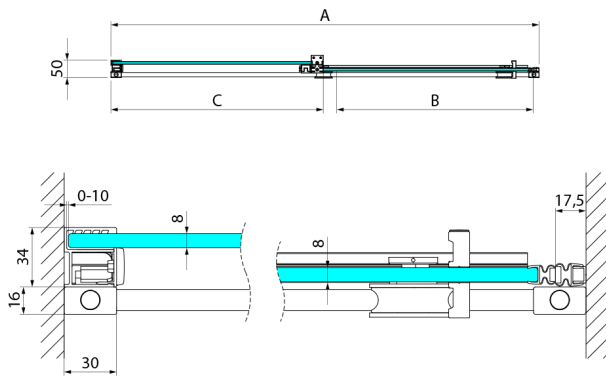

SPIRIT Shower Door 1100mm, clear glass

Order code: GI1011

Size

Width: 1100 mm

Height: 2000 mm

Properties

Warranty: 2 years

Technical sheet

Model	A	B	C
GI1010	980-1010	380	494
GI1011	1080-1110	430	544
GI1012	1180-1210	480	594
GI1013	1280-1310	530	644
GI1014	1380-1410	580	694
GI1015	1480-1510	630	744
GI1016	1580-1610	680	794

Model	A	C	D
GI1010	990-1008	380	494
GI1011	1090-1108	430	544
GI1012	1190-1208	480	594
GI1013	1290-1308	530	644
GI1014	1390-1408	580	694
GI1015	1490-1508	630	744
GI1016	1590-1608	680	794
	B		
GI3580	785-800		
GI3590	885-900		
GI3510	985-1000		

Model	A MAX	B MIN	C
GI1010	982	543	494
GI1011	1082	593	544
GI1012	1182	643	594
GI1013	1282	693	644
GI1014	1382	743	694
GI1015	1482	793	744
GI1016	1582	843	794