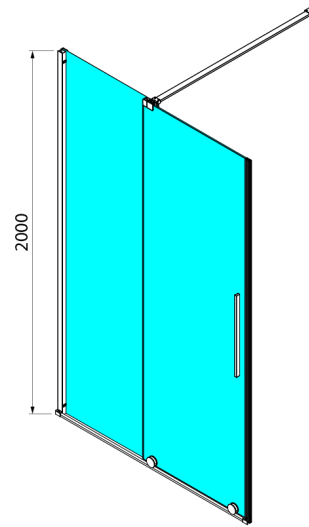

SPIRIT Shower Door 1100mm, clear glass

Order code: GI1011

Size

Width: 1100 mm

Height: 2000 mm

Properties

Warranty: 2 years

Technical sheet

Model	A	B	C
GI1010	980-1010	380	494
GI1011	1080-1110	430	544
GI1012	1180-1210	480	594
GI1013	1280-1310	530	644
GI1014	1380-1410	580	694
GI1015	1480-1510	630	744
GI1016	1580-1610	680	794

Model	A	C	D
GI1010	990-1008	380	494
GI1011	1090-1108	430	544
GI1012	1190-1208	480	594
GI1013	1290-1308	530	644
GI1014	1390-1408	580	694
GI1015	1490-1508	630	744
GI1016	1590-1608	680	794
	B		
GI3580	785-800		
GI3590	885-900		
GI3510	985-1000		