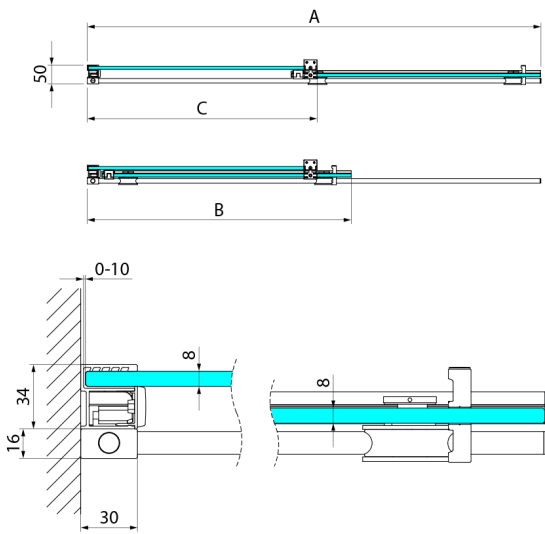

SPIRIT Shower Door 1100mm, clear glass

Order code: GI1011

Size

Width: 1100 mm

Height: 2000 mm

Properties

Warranty: 2 years

Technical sheet

Model	A	B	C
GI1010	980-1010	380	494
GI1011	1080-1110	430	544
GI1012	1180-1210	480	594
GI1013	1280-1310	530	644
GI1014	1380-1410	580	694
GI1015	1480-1510	630	744
GI1016	1580-1610	680	794

Model	A	C	D
GI1010	990-1008	380	494
GI1011	1090-1108	430	544
GI1012	1190-1208	480	594
GI1013	1290-1308	530	644
GI1014	1390-1408	580	694
GI1015	1490-1508	630	744
GI1016	1590-1608	680	794
	B		
GI3580	785-800		
GI3590	885-900		
GI3510	985-1000		

Model	A MAX	B MIN	C
GI1010	982	543	494
GI1011	1082	593	544
GI1012	1182	643	594
GI1013	1282	693	644
GI1014	1382	743	694
GI1015	1482	793	744
GI1016	1582	843	794