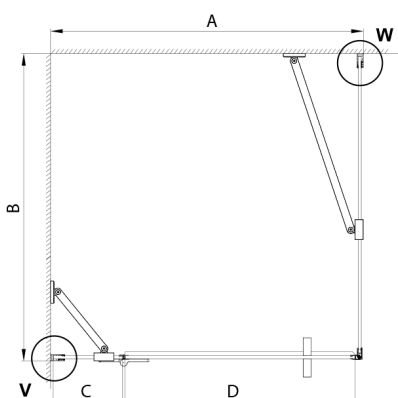

## TRINITY GOLD MATT rectangular screen 800x900mm, matt glass, right

**Order code:** GT5690-80MR-G

**Size**

Width: 800 mm  
 Height: 2000 mm  
 Depth: 900 mm

**Properties**

Warranty: 3 years

### Technical sheet

MODEL	A	B	C	D
800x800	785-800	785-800	167	585
800x900	785-800	885-900	167	585
800x1000	785-800	985-1000	167	585
800x1200	785-800	1185-1200	167	585
900x800	885-900	785-800	267	585
900x900	885-900	885-900	267	585
900x1000	885-900	985-1000	267	585
900x1200	885-900	1185-1200	267	585
1000x800	985-1000	785-800	367	585
1000x900	985-1000	885-900	367	585
1000x1000	985-1000	985-1000	367	585
1000x1200	985-1000	1185-1200	367	585
1100x800	1085-1100	785-800	467	585
1100x900	1085-1100	885-900	467	585
1100x1000	1085-1100	985-1000	467	585
1100x1200	1085-1100	1185-1200	467	585
1200x800	1185-1200	785-800	567	585
1200x900	1185-1200	885-900	567	585
1200x1000	1185-1200	985-1000	567	585
1200x1200	1185-1200	1185-1200	567	585