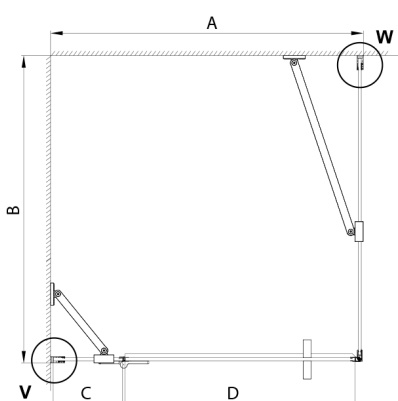

TRINITY BLACK rectangular screen 800x900mm, matt glass, right

Order code: GT5690-80MR-B

Size

Width: 800 mm
 Height: 2000 mm
 Depth: 900 mm

Properties

Warranty: 3 years

Technical sheet

MODEL	A	B	C	D
800x800	785-800	785-800	167	585
800x900	785-800	885-900	167	585
800x1000	785-800	985-1000	167	585
800x1200	785-800	1185-1200	167	585
900x800	885-900	785-800	267	585
900x900	885-900	885-900	267	585
900x1000	885-900	985-1000	267	585
900x1200	885-900	1185-1200	267	585
1000x800	985-1000	785-800	367	585
1000x900	985-1000	885-900	367	585
1000x1000	985-1000	985-1000	367	585
1000x1200	985-1000	1185-1200	367	585
1100x800	1085-1100	785-800	467	585
1100x900	1085-1100	885-900	467	585
1100x1000	1085-1100	985-1000	467	585
1100x1200	1085-1100	1185-1200	467	585
1200x800	1185-1200	785-800	567	585
1200x900	1185-1200	885-900	567	585
1200x1000	1185-1200	985-1000	567	585
1200x1200	1185-1200	1185-1200	567	585