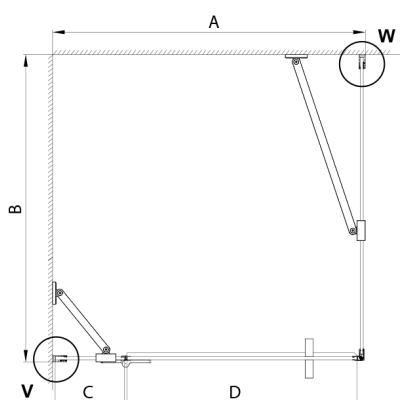

TRINITY GOLD MATT rectangular screen 800x900mm, clear glass, left

Order code: GT5690-80CL-G

Size

Width: 800 mm
 Height: 2000 mm
 Depth: 900 mm

Properties

Warranty: 3 years

Technical sheet

MODEL	A	B	C	D
800x800	785-800	785-800	167	585
800x900	785-800	885-900	167	585
800x1000	785-800	985-1000	167	585
800x1200	785-800	1185-1200	167	585
900x800	885-900	785-800	267	585
900x900	885-900	885-900	267	585
900x1000	885-900	985-1000	267	585
900x1200	885-900	1185-1200	267	585
1000x800	985-1000	785-800	367	585
1000x900	985-1000	885-900	367	585
1000x1000	985-1000	985-1000	367	585
1000x1200	985-1000	1185-1200	367	585
1100x800	1085-1100	785-800	467	585
1100x900	1085-1100	885-900	467	585
1100x1000	1085-1100	985-1000	467	585
1100x1200	1085-1100	1185-1200	467	585
1200x800	1185-1200	785-800	567	585
1200x900	1185-1200	885-900	567	585
1200x1000	1185-1200	985-1000	567	585
1200x1200	1185-1200	1185-1200	567	585