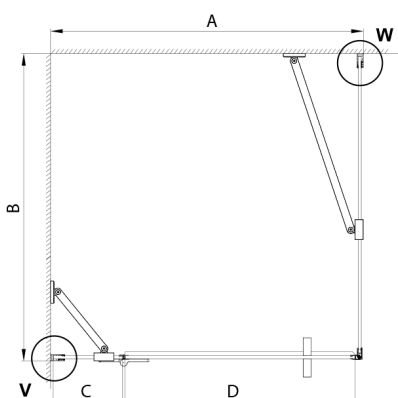

TRINITY GOLD MATT rectangular screen 1200x900mm, matt glass, right

Order code: GT5690-12MR-G

Size

Width: 1200 mm
 Height: 2000 mm
 Depth: 900 mm

Properties

Warranty: 3 years

Technical sheet

MODEL	A	B	C	D
800x800	785-800	785-800	167	585
800x900	785-800	885-900	167	585
800x1000	785-800	985-1000	167	585
800x1200	785-800	1185-1200	167	585
900x800	885-900	785-800	267	585
900x900	885-900	885-900	267	585
900x1000	885-900	985-1000	267	585
900x1200	885-900	1185-1200	267	585
1000x800	985-1000	785-800	367	585
1000x900	985-1000	885-900	367	585
1000x1000	985-1000	985-1000	367	585
1000x1200	985-1000	1185-1200	367	585
1100x800	1085-1100	785-800	467	585
1100x900	1085-1100	885-900	467	585
1100x1000	1085-1100	985-1000	467	585
1100x1200	1085-1100	1185-1200	467	585
1200x800	1185-1200	785-800	567	585
1200x900	1185-1200	885-900	567	585
1200x1000	1185-1200	985-1000	567	585
1200x1200	1185-1200	1185-1200	567	585