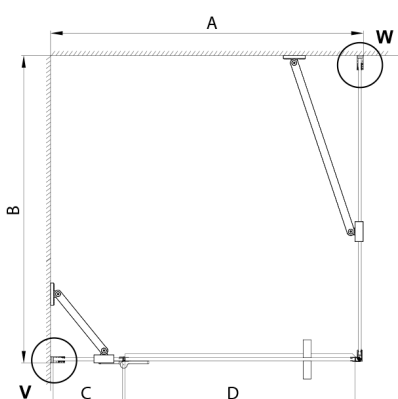

TRINITY BLACK rectangular screen 1200x900mm, matt glass, left

Order code: GT5690-12ML-B

Size

Width: 1200 mm
 Height: 2000 mm
 Depth: 900 mm

Properties

Warranty: 3 years

Technical sheet

MODEL	A	B	C	D
800x800	785-800	785-800	167	585
800x900	785-800	885-900	167	585
800x1000	785-800	985-1000	167	585
800x1200	785-800	1185-1200	167	585
900x800	885-900	785-800	267	585
900x900	885-900	885-900	267	585
900x1000	885-900	985-1000	267	585
900x1200	885-900	1185-1200	267	585
1000x800	985-1000	785-800	367	585
1000x900	985-1000	885-900	367	585
1000x1000	985-1000	985-1000	367	585
1000x1200	985-1000	1185-1200	367	585
1100x800	1085-1100	785-800	467	585
1100x900	1085-1100	885-900	467	585
1100x1000	1085-1100	985-1000	467	585
1100x1200	1085-1100	1185-1200	467	585
1200x800	1185-1200	785-800	567	585
1200x900	1185-1200	885-900	567	585
1200x1000	1185-1200	985-1000	567	585
1200x1200	1185-1200	1185-1200	567	585