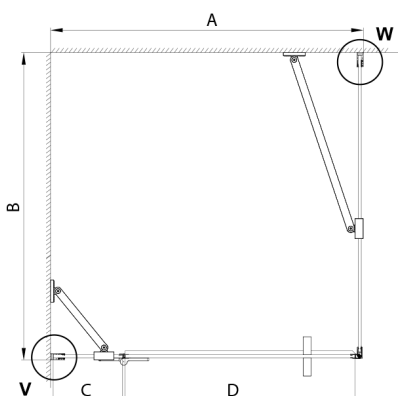

TRINITY BLACK rectangular screen 1100x900mm, matt glass, right

Order code: GT5690-11MR-B

Size

Width: 1100 mm
 Height: 2000 mm
 Depth: 900 mm

Properties

Warranty: 3 years

Technical sheet

MODEL	A	B	C	D
800x800	785-800	785-800	167	585
800x900	785-800	885-900	167	585
800x1000	785-800	985-1000	167	585
800x1200	785-800	1185-1200	167	585
900x800	885-900	785-800	267	585
900x900	885-900	885-900	267	585
900x1000	885-900	985-1000	267	585
900x1200	885-900	1185-1200	267	585
1000x800	985-1000	785-800	367	585
1000x900	985-1000	885-900	367	585
1000x1000	985-1000	985-1000	367	585
1000x1200	985-1000	1185-1200	367	585
1100x800	1085-1100	785-800	467	585
1100x900	1085-1100	885-900	467	585
1100x1000	1085-1100	985-1000	467	585
1100x1200	1085-1100	1185-1200	467	585
1200x800	1185-1200	785-800	567	585
1200x900	1185-1200	885-900	567	585
1200x1000	1185-1200	985-1000	567	585
1200x1200	1185-1200	1185-1200	567	585