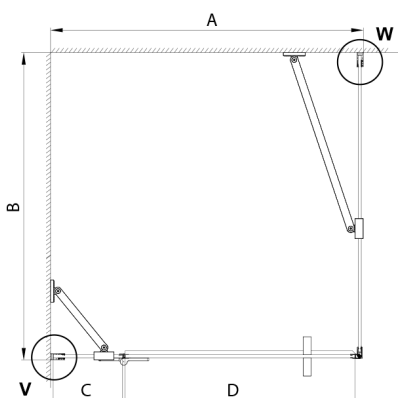

## TRINITY GOLD MATT rectangular screen 1100x900mm, clear glass, right

**Order code:** GT5690-11CR-G

**Size**

Width: 1100 mm  
 Height: 2000 mm  
 Depth: 900 mm

**Properties**

Warranty: 3 years

### Technical sheet

MODEL	A	B	C	D
800x800	785-800	785-800	167	585
800x900	785-800	885-900	167	585
800x1000	785-800	985-1000	167	585
800x1200	785-800	1185-1200	167	585
900x800	885-900	785-800	267	585
900x900	885-900	885-900	267	585
900x1000	885-900	985-1000	267	585
900x1200	885-900	1185-1200	267	585
1000x800	985-1000	785-800	367	585
1000x900	985-1000	885-900	367	585
1000x1000	985-1000	985-1000	367	585
1000x1200	985-1000	1185-1200	367	585
1100x800	1085-1100	785-800	467	585
1100x900	1085-1100	885-900	467	585
1100x1000	1085-1100	985-1000	467	585
1100x1200	1085-1100	1185-1200	467	585
1200x800	1185-1200	785-800	567	585
1200x900	1185-1200	885-900	567	585
1200x1000	1185-1200	985-1000	567	585
1200x1200	1185-1200	1185-1200	567	585