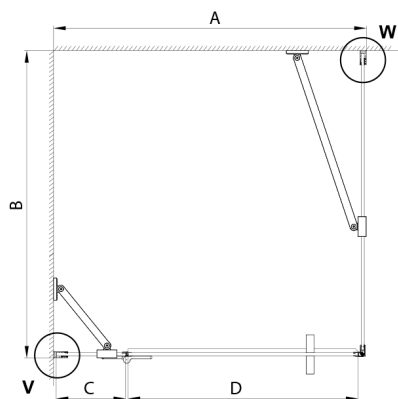

TRINITY GOLD MATT rectangular screen 1100x900mm, clear glass, left

Order code: GT5690-11CL-G

Size

Width: 1100 mm
 Height: 2000 mm
 Depth: 900 mm

Properties

Warranty: 3 years

Technical sheet

MODEL	A	B	C	D
800x800	785-800	785-800	167	585
800x900	785-800	885-900	167	585
800x1000	785-800	985-1000	167	585
800x1200	785-800	1185-1200	167	585
900x800	885-900	785-800	267	585
900x900	885-900	885-900	267	585
900x1000	885-900	985-1000	267	585
900x1200	885-900	1185-1200	267	585
1000x800	985-1000	785-800	367	585
1000x900	985-1000	885-900	367	585
1000x1000	985-1000	985-1000	367	585
1000x1200	985-1000	1185-1200	367	585
1100x800	1085-1100	785-800	467	585
1100x900	1085-1100	885-900	467	585
1100x1000	1085-1100	985-1000	467	585
1100x1200	1085-1100	1185-1200	467	585
1200x800	1185-1200	785-800	567	585
1200x900	1185-1200	885-900	567	585
1200x1000	1185-1200	985-1000	567	585
1200x1200	1185-1200	1185-1200	567	585