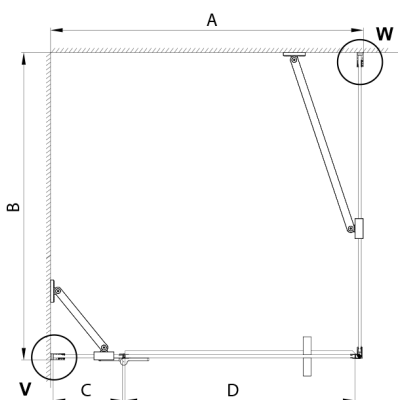

TRINITY BLACK rectangular screen 1000x900mm, matt glass, left

Order code: GT5690-10ML-B

Size

Width: 1000 mm
 Height: 2000 mm
 Depth: 900 mm

Properties

Warranty: 3 years

Technical sheet

MODEL	A	B	C	D
800x800	785-800	785-800	167	585
800x900	785-800	885-900	167	585
800x1000	785-800	985-1000	167	585
800x1200	785-800	1185-1200	167	585
900x800	885-900	785-800	267	585
900x900	885-900	885-900	267	585
900x1000	885-900	985-1000	267	585
900x1200	885-900	1185-1200	267	585
1000x800	985-1000	785-800	367	585
1000x900	985-1000	885-900	367	585
1000x1000	985-1000	985-1000	367	585
1000x1200	985-1000	1185-1200	367	585
1100x800	1085-1100	785-800	467	585
1100x900	1085-1100	885-900	467	585
1100x1000	1085-1100	985-1000	467	585
1100x1200	1085-1100	1185-1200	467	585
1200x800	1185-1200	785-800	567	585
1200x900	1185-1200	885-900	567	585
1200x1000	1185-1200	985-1000	567	585
1200x1200	1185-1200	1185-1200	567	585