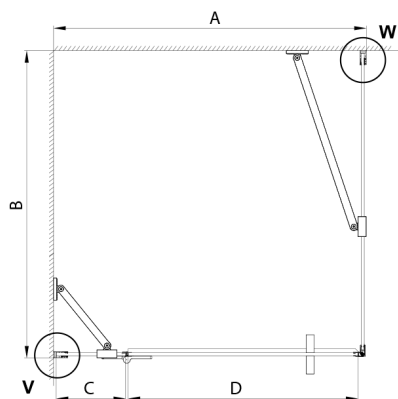

## TRINITY GOLD MATT rectangular screen 1000x900mm, clear glass, right

**Order code:** GT5690-10CR-G

**Size**

Width: 1000 mm  
 Height: 2000 mm  
 Depth: 900 mm

**Properties**

Warranty: 3 years

### Technical sheet

MODEL	A	B	C	D
800x800	785-800	785-800	167	585
800x900	785-800	885-900	167	585
800x1000	785-800	985-1000	167	585
800x1200	785-800	1185-1200	167	585
900x800	885-900	785-800	267	585
900x900	885-900	885-900	267	585
900x1000	885-900	985-1000	267	585
900x1200	885-900	1185-1200	267	585
1000x800	985-1000	785-800	367	585
1000x900	985-1000	885-900	367	585
1000x1000	985-1000	985-1000	367	585
1000x1200	985-1000	1185-1200	367	585
1100x800	1085-1100	785-800	467	585
1100x900	1085-1100	885-900	467	585
1100x1000	1085-1100	985-1000	467	585
1100x1200	1085-1100	1185-1200	467	585
1200x800	1185-1200	785-800	567	585
1200x900	1185-1200	885-900	567	585
1200x1000	1185-1200	985-1000	567	585
1200x1200	1185-1200	1185-1200	567	585