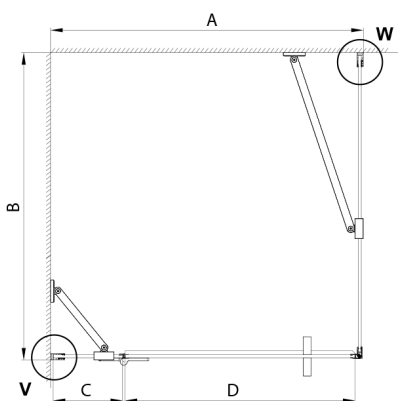

## TRINITY BLACK rectangular screen 1000x900mm, clear glass, right

**Order code:** GT5690-10CR-B

**Size**

Width: 1000 mm  
 Height: 2000 mm  
 Depth: 900 mm

**Properties**

Warranty: 3 years

### Technical sheet

MODEL	A	B	C	D
800x800	785-800	785-800	167	585
800x900	785-800	885-900	167	585
800x1000	785-800	985-1000	167	585
800x1200	785-800	1185-1200	167	585
900x800	885-900	785-800	267	585
900x900	885-900	885-900	267	585
900x1000	885-900	985-1000	267	585
900x1200	885-900	1185-1200	267	585
1000x800	985-1000	785-800	367	585
1000x900	985-1000	885-900	367	585
1000x1000	985-1000	985-1000	367	585
1000x1200	985-1000	1185-1200	367	585
1100x800	1085-1100	785-800	467	585
1100x900	1085-1100	885-900	467	585
1100x1000	1085-1100	985-1000	467	585
1100x1200	1085-1100	1185-1200	467	585
1200x800	1185-1200	785-800	567	585
1200x900	1185-1200	885-900	567	585
1200x1000	1185-1200	985-1000	567	585
1200x1200	1185-1200	1185-1200	567	585