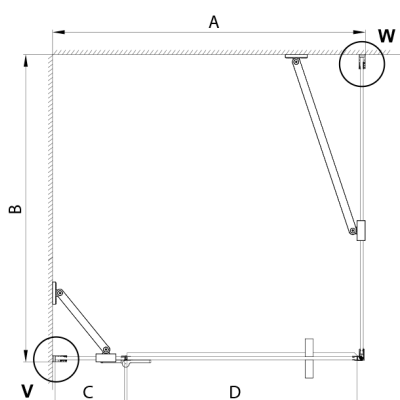

TRINITY GOLD MATT rectangular screen 1000x900mm, clear glass, left

Order code: GT5690-10CL-G

Size

Width: 1000 mm
 Height: 2000 mm
 Depth: 900 mm

Properties

Warranty: 3 years

Technical sheet

MODEL	A	B	C	D
800x800	785-800	785-800	167	585
800x900	785-800	885-900	167	585
800x1000	785-800	985-1000	167	585
800x1200	785-800	1185-1200	167	585
900x800	885-900	785-800	267	585
900x900	885-900	885-900	267	585
900x1000	885-900	985-1000	267	585
900x1200	885-900	1185-1200	267	585
1000x800	985-1000	785-800	367	585
1000x900	985-1000	885-900	367	585
1000x1000	985-1000	985-1000	367	585
1000x1200	985-1000	1185-1200	367	585
1100x800	1085-1100	785-800	467	585
1100x900	1085-1100	885-900	467	585
1100x1000	1085-1100	985-1000	467	585
1100x1200	1085-1100	1185-1200	467	585
1200x800	1185-1200	785-800	567	585
1200x900	1185-1200	885-900	567	585
1200x1000	1185-1200	985-1000	567	585
1200x1200	1185-1200	1185-1200	567	585