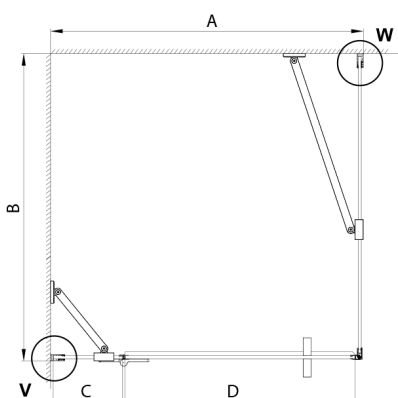

TRINITY GOLD MATT rectangular screen 900x800mm, matt glass, left

Order code: GT5680-90ML-G

Size

Width: 900 mm
 Height: 2000 mm
 Depth: 800 mm

Properties

Warranty: 3 years

Technical sheet

MODEL	A	B	C	D
800x800	785-800	785-800	167	585
800x900	785-800	885-900	167	585
800x1000	785-800	985-1000	167	585
800x1200	785-800	1185-1200	167	585
900x800	885-900	785-800	267	585
900x900	885-900	885-900	267	585
900x1000	885-900	985-1000	267	585
900x1200	885-900	1185-1200	267	585
1000x800	985-1000	785-800	367	585
1000x900	985-1000	885-900	367	585
1000x1000	985-1000	985-1000	367	585
1000x1200	985-1000	1185-1200	367	585
1100x800	1085-1100	785-800	467	585
1100x900	1085-1100	885-900	467	585
1100x1000	1085-1100	985-1000	467	585
1100x1200	1085-1100	1185-1200	467	585
1200x800	1185-1200	785-800	567	585
1200x900	1185-1200	885-900	567	585
1200x1000	1185-1200	985-1000	567	585
1200x1200	1185-1200	1185-1200	567	585