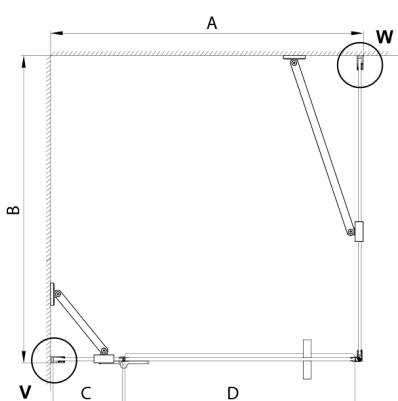

TRINITY BLACK rectangular screen 900x800mm, matt glass, left

Order code: GT5680-90ML-B

Size

Width: 900 mm
 Height: 2000 mm
 Depth: 800 mm

Properties

Warranty: 3 years

Technical sheet

MODEL	A	B	C	D
800x800	785-800	785-800	167	585
800x900	785-800	885-900	167	585
800x1000	785-800	985-1000	167	585
800x1200	785-800	1185-1200	167	585
900x800	885-900	785-800	267	585
900x900	885-900	885-900	267	585
900x1000	885-900	985-1000	267	585
900x1200	885-900	1185-1200	267	585
1000x800	985-1000	785-800	367	585
1000x900	985-1000	885-900	367	585
1000x1000	985-1000	985-1000	367	585
1000x1200	985-1000	1185-1200	367	585
1100x800	1085-1100	785-800	467	585
1100x900	1085-1100	885-900	467	585
1100x1000	1085-1100	985-1000	467	585
1100x1200	1085-1100	1185-1200	467	585
1200x800	1185-1200	785-800	567	585
1200x900	1185-1200	885-900	567	585
1200x1000	1185-1200	985-1000	567	585
1200x1200	1185-1200	1185-1200	567	585