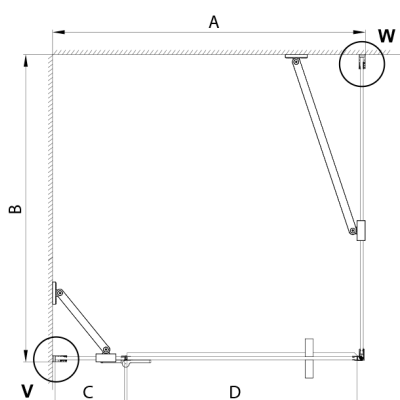

## TRINITY GOLD MATT rectangular screen 900x800mm, clear glass, left

**Order code:** GT5680-90CL-G

**Size**

Width: 900 mm  
 Height: 2000 mm  
 Depth: 800 mm

**Properties**

Warranty: 3 years

### Technical sheet

MODEL	A	B	C	D
800x800	785-800	785-800	167	585
800x900	785-800	885-900	167	585
800x1000	785-800	985-1000	167	585
800x1200	785-800	1185-1200	167	585
900x800	885-900	785-800	267	585
900x900	885-900	885-900	267	585
900x1000	885-900	985-1000	267	585
900x1200	885-900	1185-1200	267	585
1000x800	985-1000	785-800	367	585
1000x900	985-1000	885-900	367	585
1000x1000	985-1000	985-1000	367	585
1000x1200	985-1000	1185-1200	367	585
1100x800	1085-1100	785-800	467	585
1100x900	1085-1100	885-900	467	585
1100x1000	1085-1100	985-1000	467	585
1100x1200	1085-1100	1185-1200	467	585
1200x800	1185-1200	785-800	567	585
1200x900	1185-1200	885-900	567	585
1200x1000	1185-1200	985-1000	567	585
1200x1200	1185-1200	1185-1200	567	585