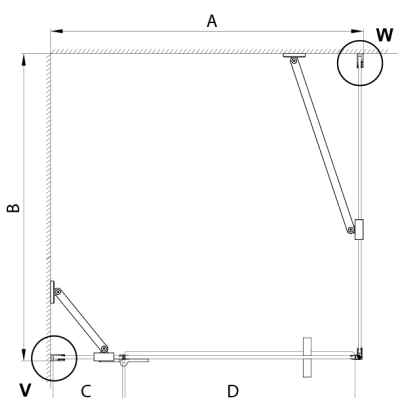

TRINITY GOLD MATT rectangular screen 1200x800mm, matt glass, right

Order code: GT5680-12MR-G

Size

Width: 1200 mm
 Height: 2000 mm
 Depth: 800 mm

Properties

Warranty: 3 years

Technical sheet

MODEL	A	B	C	D
800x800	785-800	785-800	167	585
800x900	785-800	885-900	167	585
800x1000	785-800	985-1000	167	585
800x1200	785-800	1185-1200	167	585
900x800	885-900	785-800	267	585
900x900	885-900	885-900	267	585
900x1000	885-900	985-1000	267	585
900x1200	885-900	1185-1200	267	585
1000x800	985-1000	785-800	367	585
1000x900	985-1000	885-900	367	585
1000x1000	985-1000	985-1000	367	585
1000x1200	985-1000	1185-1200	367	585
1100x800	1085-1100	785-800	467	585
1100x900	1085-1100	885-900	467	585
1100x1000	1085-1100	985-1000	467	585
1100x1200	1085-1100	1185-1200	467	585
1200x800	1185-1200	785-800	567	585
1200x900	1185-1200	885-900	567	585
1200x1000	1185-1200	985-1000	567	585
1200x1200	1185-1200	1185-1200	567	585