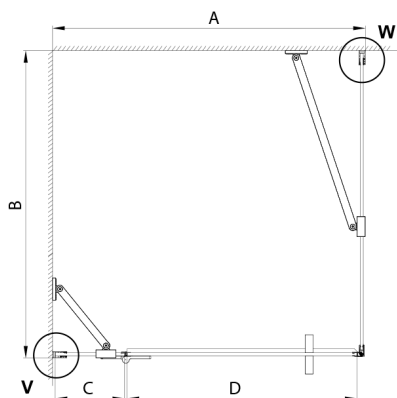

TRINITY BLACK rectangular screen 1200x800mm, matt glass, right

Order code: GT5680-12MR-B

Size

Width: 1200 mm
 Height: 2000 mm
 Depth: 800 mm

Properties

Warranty: 3 years

Technical sheet

MODEL	A	B	C	D
800x800	785-800	785-800	167	585
800x900	785-800	885-900	167	585
800x1000	785-800	985-1000	167	585
800x1200	785-800	1185-1200	167	585
900x800	885-900	785-800	267	585
900x900	885-900	885-900	267	585
900x1000	885-900	985-1000	267	585
900x1200	885-900	1185-1200	267	585
1000x800	985-1000	785-800	367	585
1000x900	985-1000	885-900	367	585
1000x1000	985-1000	985-1000	367	585
1000x1200	985-1000	1185-1200	367	585
1100x800	1085-1100	785-800	467	585
1100x900	1085-1100	885-900	467	585
1100x1000	1085-1100	985-1000	467	585
1100x1200	1085-1100	1185-1200	467	585
1200x800	1185-1200	785-800	567	585
1200x900	1185-1200	885-900	567	585
1200x1000	1185-1200	985-1000	567	585
1200x1200	1185-1200	1185-1200	567	585