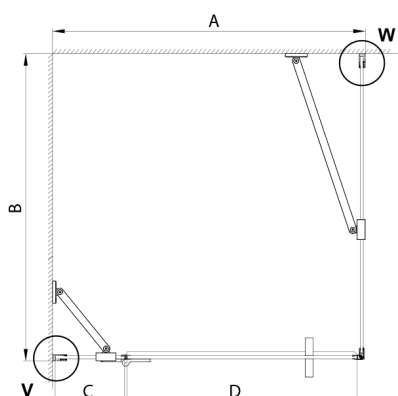

TRINITY GOLD MATT rectangular screen 1200x800mm, matt glass, left

Order code: GT5680-12ML-G

Size

Width: 1200 mm
 Height: 2000 mm
 Depth: 800 mm

Properties

Warranty: 3 years

Technical sheet

MODEL	A	B	C	D
800x800	785-800	785-800	167	585
800x900	785-800	885-900	167	585
800x1000	785-800	985-1000	167	585
800x1200	785-800	1185-1200	167	585
900x800	885-900	785-800	267	585
900x900	885-900	885-900	267	585
900x1000	885-900	985-1000	267	585
900x1200	885-900	1185-1200	267	585
1000x800	985-1000	785-800	367	585
1000x900	985-1000	885-900	367	585
1000x1000	985-1000	985-1000	367	585
1000x1200	985-1000	1185-1200	367	585
1100x800	1085-1100	785-800	467	585
1100x900	1085-1100	885-900	467	585
1100x1000	1085-1100	985-1000	467	585
1100x1200	1085-1100	1185-1200	467	585
1200x800	1185-1200	785-800	567	585
1200x900	1185-1200	885-900	567	585
1200x1000	1185-1200	985-1000	567	585
1200x1200	1185-1200	1185-1200	567	585