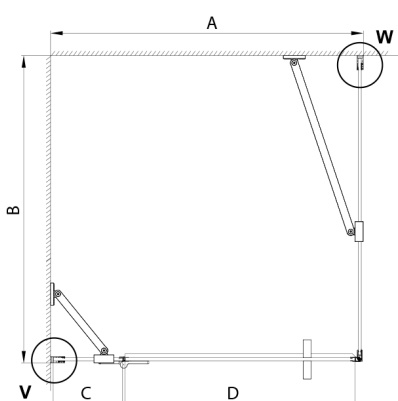

TRINITY BLACK rectangular screen 1200x800mm, matt glass, left

Order code: GT5680-12ML-B

Size

Width: 1200 mm
 Height: 2000 mm
 Depth: 800 mm

Properties

Warranty: 3 years

Technical sheet

MODEL	A	B	C	D
800x800	785-800	785-800	167	585
800x900	785-800	885-900	167	585
800x1000	785-800	985-1000	167	585
800x1200	785-800	1185-1200	167	585
900x800	885-900	785-800	267	585
900x900	885-900	885-900	267	585
900x1000	885-900	985-1000	267	585
900x1200	885-900	1185-1200	267	585
1000x800	985-1000	785-800	367	585
1000x900	985-1000	885-900	367	585
1000x1000	985-1000	985-1000	367	585
1000x1200	985-1000	1185-1200	367	585
1100x800	1085-1100	785-800	467	585
1100x900	1085-1100	885-900	467	585
1100x1000	1085-1100	985-1000	467	585
1100x1200	1085-1100	1185-1200	467	585
1200x800	1185-1200	785-800	567	585
1200x900	1185-1200	885-900	567	585
1200x1000	1185-1200	985-1000	567	585
1200x1200	1185-1200	1185-1200	567	585