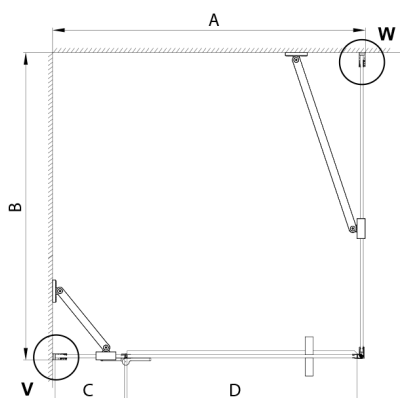

TRINITY GOLD MATT rectangular screen 1200x800mm, clear glass, right

Order code: GT5680-12CR-G

Size

Width: 1200 mm
 Height: 2000 mm
 Depth: 800 mm

Properties

Warranty: 3 years

Technical sheet

MODEL	A	B	C	D
800x800	785-800	785-800	167	585
800x900	785-800	885-900	167	585
800x1000	785-800	985-1000	167	585
800x1200	785-800	1185-1200	167	585
900x800	885-900	785-800	267	585
900x900	885-900	885-900	267	585
900x1000	885-900	985-1000	267	585
900x1200	885-900	1185-1200	267	585
1000x800	985-1000	785-800	367	585
1000x900	985-1000	885-900	367	585
1000x1000	985-1000	985-1000	367	585
1000x1200	985-1000	1185-1200	367	585
1100x800	1085-1100	785-800	467	585
1100x900	1085-1100	885-900	467	585
1100x1000	1085-1100	985-1000	467	585
1100x1200	1085-1100	1185-1200	467	585
1200x800	1185-1200	785-800	567	585
1200x900	1185-1200	885-900	567	585
1200x1000	1185-1200	985-1000	567	585
1200x1200	1185-1200	1185-1200	567	585