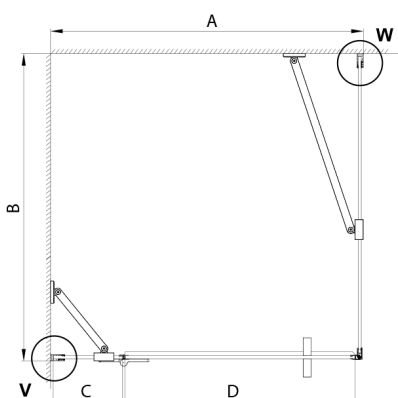

TRINITY GOLD MATT rectangular screen 1100x800mm, matt glass, left

Order code: GT5680-11ML-G

Size

Width: 1100 mm
 Height: 2000 mm
 Depth: 800 mm

Properties

Warranty: 3 years

Technical sheet

MODEL	A	B	C	D
800x800	785-800	785-800	167	585
800x900	785-800	885-900	167	585
800x1000	785-800	985-1000	167	585
800x1200	785-800	1185-1200	167	585
900x800	885-900	785-800	267	585
900x900	885-900	885-900	267	585
900x1000	885-900	985-1000	267	585
900x1200	885-900	1185-1200	267	585
1000x800	985-1000	785-800	367	585
1000x900	985-1000	885-900	367	585
1000x1000	985-1000	985-1000	367	585
1000x1200	985-1000	1185-1200	367	585
1100x800	1085-1100	785-800	467	585
1100x900	1085-1100	885-900	467	585
1100x1000	1085-1100	985-1000	467	585
1100x1200	1085-1100	1185-1200	467	585
1200x800	1185-1200	785-800	567	585
1200x900	1185-1200	885-900	567	585
1200x1000	1185-1200	985-1000	567	585
1200x1200	1185-1200	1185-1200	567	585