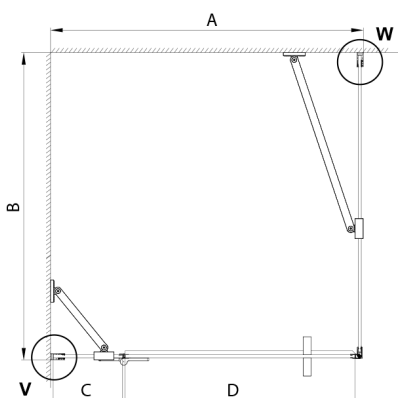

TRINITY GOLD MATT rectangular screen 1100x800mm, clear glass, right

Order code: GT5680-11CR-G

Size

Width: 1100 mm
 Height: 2000 mm
 Depth: 800 mm

Properties

Warranty: 3 years

Technical sheet

MODEL	A	B	C	D
800x800	785-800	785-800	167	585
800x900	785-800	885-900	167	585
800x1000	785-800	985-1000	167	585
800x1200	785-800	1185-1200	167	585
900x800	885-900	785-800	267	585
900x900	885-900	885-900	267	585
900x1000	885-900	985-1000	267	585
900x1200	885-900	1185-1200	267	585
1000x800	985-1000	785-800	367	585
1000x900	985-1000	885-900	367	585
1000x1000	985-1000	985-1000	367	585
1000x1200	985-1000	1185-1200	367	585
1100x800	1085-1100	785-800	467	585
1100x900	1085-1100	885-900	467	585
1100x1000	1085-1100	985-1000	467	585
1100x1200	1085-1100	1185-1200	467	585
1200x800	1185-1200	785-800	567	585
1200x900	1185-1200	885-900	567	585
1200x1000	1185-1200	985-1000	567	585
1200x1200	1185-1200	1185-1200	567	585