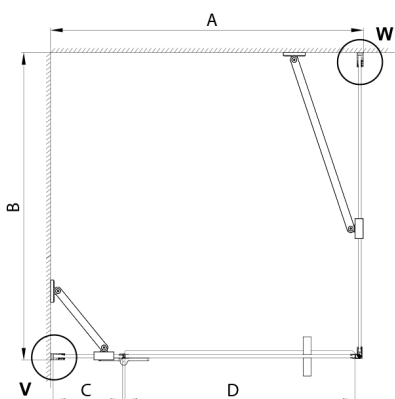

TRINITY CHROME rectangular screen 1100x800mm, clear glass, left

Order code: GT5680-11CL-CH

Size

Width: 1100 mm
 Height: 2000 mm
 Depth: 800 mm

Properties

Warranty: 3 years

Technical sheet

MODEL	A	B	C	D
800x800	785-800	785-800	167	585
800x900	785-800	885-900	167	585
800x1000	785-800	985-1000	167	585
800x1200	785-800	1185-1200	167	585
900x800	885-900	785-800	267	585
900x900	885-900	885-900	267	585
900x1000	885-900	985-1000	267	585
900x1200	885-900	1185-1200	267	585
1000x800	985-1000	785-800	367	585
1000x900	985-1000	885-900	367	585
1000x1000	985-1000	985-1000	367	585
1000x1200	985-1000	1185-1200	367	585
1100x800	1085-1100	785-800	467	585
1100x900	1085-1100	885-900	467	585
1100x1000	1085-1100	985-1000	467	585
1100x1200	1085-1100	1185-1200	467	585
1200x800	1185-1200	785-800	567	585
1200x900	1185-1200	885-900	567	585
1200x1000	1185-1200	985-1000	567	585
1200x1200	1185-1200	1185-1200	567	585