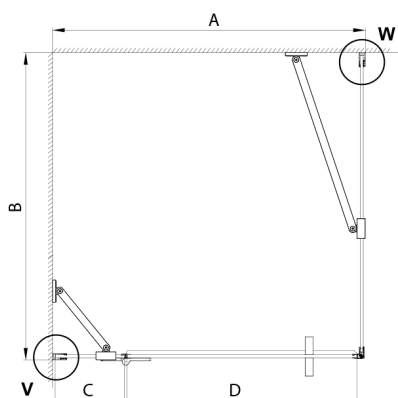

TRINITY BLACK rectangular screen 1100x800mm, clear glass, left

Order code: GT5680-11CL-B

Size

Width: 1100 mm
 Height: 2000 mm
 Depth: 800 mm

Properties

Warranty: 3 years

Technical sheet

MODEL	A	B	C	D
800x800	785-800	785-800	167	585
800x900	785-800	885-900	167	585
800x1000	785-800	985-1000	167	585
800x1200	785-800	1185-1200	167	585
900x800	885-900	785-800	267	585
900x900	885-900	885-900	267	585
900x1000	885-900	985-1000	267	585
900x1200	885-900	1185-1200	267	585
1000x800	985-1000	785-800	367	585
1000x900	985-1000	885-900	367	585
1000x1000	985-1000	985-1000	367	585
1000x1200	985-1000	1185-1200	367	585
1100x800	1085-1100	785-800	467	585
1100x900	1085-1100	885-900	467	585
1100x1000	1085-1100	985-1000	467	585
1100x1200	1085-1100	1185-1200	467	585
1200x800	1185-1200	785-800	567	585
1200x900	1185-1200	885-900	567	585
1200x1000	1185-1200	985-1000	567	585
1200x1200	1185-1200	1185-1200	567	585