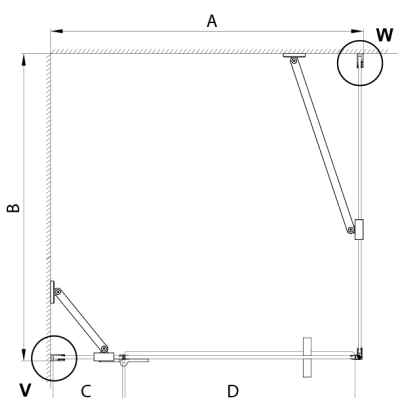

TRINITY GOLD MATT rectangular screen 1000x800mm, matt glass, right

Order code: GT5680-10MR-G

Size

Width: 1000 mm
 Height: 2000 mm
 Depth: 800 mm

Properties

Warranty: 3 years

Technical sheet

MODEL	A	B	C	D
800x800	785-800	785-800	167	585
800x900	785-800	885-900	167	585
800x1000	785-800	985-1000	167	585
800x1200	785-800	1185-1200	167	585
900x800	885-900	785-800	267	585
900x900	885-900	885-900	267	585
900x1000	885-900	985-1000	267	585
900x1200	885-900	1185-1200	267	585
1000x800	985-1000	785-800	367	585
1000x900	985-1000	885-900	367	585
1000x1000	985-1000	985-1000	367	585
1000x1200	985-1000	1185-1200	367	585
1100x800	1085-1100	785-800	467	585
1100x900	1085-1100	885-900	467	585
1100x1000	1085-1100	985-1000	467	585
1100x1200	1085-1100	1185-1200	467	585
1200x800	1185-1200	785-800	567	585
1200x900	1185-1200	885-900	567	585
1200x1000	1185-1200	985-1000	567	585
1200x1200	1185-1200	1185-1200	567	585