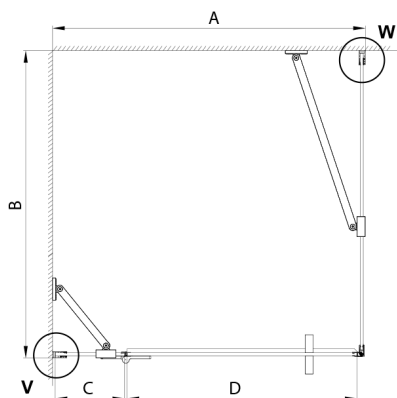

TRINITY BLACK rectangular screen 1000x800mm, matt glass, right

Order code: GT5680-10MR-B

Size

Width: 1000 mm
 Height: 2000 mm
 Depth: 800 mm

Properties

Warranty: 3 years

Technical sheet

MODEL	A	B	C	D
800x800	785-800	785-800	167	585
800x900	785-800	885-900	167	585
800x1000	785-800	985-1000	167	585
800x1200	785-800	1185-1200	167	585
900x800	885-900	785-800	267	585
900x900	885-900	885-900	267	585
900x1000	885-900	985-1000	267	585
900x1200	885-900	1185-1200	267	585
1000x800	985-1000	785-800	367	585
1000x900	985-1000	885-900	367	585
1000x1000	985-1000	985-1000	367	585
1000x1200	985-1000	1185-1200	367	585
1100x800	1085-1100	785-800	467	585
1100x900	1085-1100	885-900	467	585
1100x1000	1085-1100	985-1000	467	585
1100x1200	1085-1100	1185-1200	467	585
1200x800	1185-1200	785-800	567	585
1200x900	1185-1200	885-900	567	585
1200x1000	1185-1200	985-1000	567	585
1200x1200	1185-1200	1185-1200	567	585