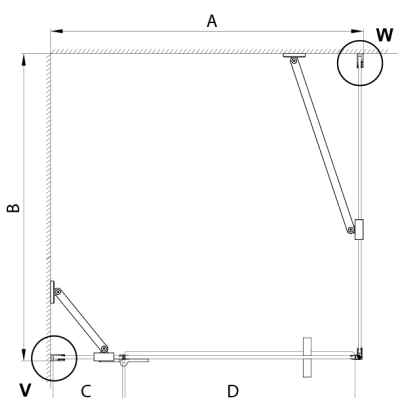

TRINITY GOLD MATT rectangular screen 1000x800mm, matt glass, left

Order code: GT5680-10ML-G

Size

Width: 1000 mm
 Height: 2000 mm
 Depth: 800 mm

Properties

Warranty: 3 years

Technical sheet

MODEL	A	B	C	D
800x800	785-800	785-800	167	585
800x900	785-800	885-900	167	585
800x1000	785-800	985-1000	167	585
800x1200	785-800	1185-1200	167	585
900x800	885-900	785-800	267	585
900x900	885-900	885-900	267	585
900x1000	885-900	985-1000	267	585
900x1200	885-900	1185-1200	267	585
1000x800	985-1000	785-800	367	585
1000x900	985-1000	885-900	367	585
1000x1000	985-1000	985-1000	367	585
1000x1200	985-1000	1185-1200	367	585
1100x800	1085-1100	785-800	467	585
1100x900	1085-1100	885-900	467	585
1100x1000	1085-1100	985-1000	467	585
1100x1200	1085-1100	1185-1200	467	585
1200x800	1185-1200	785-800	567	585
1200x900	1185-1200	885-900	567	585
1200x1000	1185-1200	985-1000	567	585
1200x1200	1185-1200	1185-1200	567	585