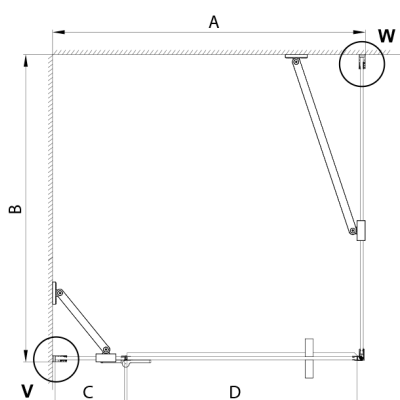

TRINITY GOLD MATT rectangular screen 1000x800mm, clear glass, left

Order code: GT5680-10CL-G

Size

Width: 1000 mm
 Height: 2000 mm
 Depth: 800 mm

Properties

Warranty: 3 years

Technical sheet

MODEL	A	B	C	D
800x800	785-800	785-800	167	585
800x900	785-800	885-900	167	585
800x1000	785-800	985-1000	167	585
800x1200	785-800	1185-1200	167	585
900x800	885-900	785-800	267	585
900x900	885-900	885-900	267	585
900x1000	885-900	985-1000	267	585
900x1200	885-900	1185-1200	267	585
1000x800	985-1000	785-800	367	585
1000x900	985-1000	885-900	367	585
1000x1000	985-1000	985-1000	367	585
1000x1200	985-1000	1185-1200	367	585
1100x800	1085-1100	785-800	467	585
1100x900	1085-1100	885-900	467	585
1100x1000	1085-1100	985-1000	467	585
1100x1200	1085-1100	1185-1200	467	585
1200x800	1185-1200	785-800	567	585
1200x900	1185-1200	885-900	567	585
1200x1000	1185-1200	985-1000	567	585
1200x1200	1185-1200	1185-1200	567	585