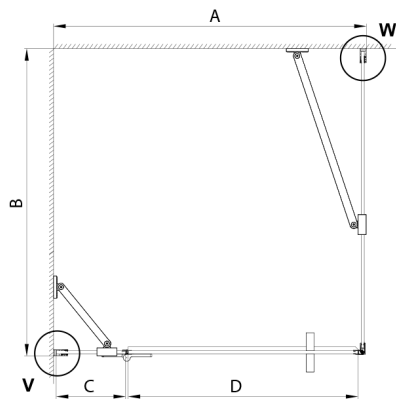

TRINITY BLACK rectangular screen 1000x800mm, clear glass, left

Order code: GT5680-10CL-B

Size

Width: 1000 mm
 Height: 2000 mm
 Depth: 800 mm

Properties

Warranty: 3 years

Technical sheet

MODEL	A	B	C	D
800x800	785-800	785-800	167	585
800x900	785-800	885-900	167	585
800x1000	785-800	985-1000	167	585
800x1200	785-800	1185-1200	167	585
900x800	885-900	785-800	267	585
900x900	885-900	885-900	267	585
900x1000	885-900	985-1000	267	585
900x1200	885-900	1185-1200	267	585
1000x800	985-1000	785-800	367	585
1000x900	985-1000	885-900	367	585
1000x1000	985-1000	985-1000	367	585
1000x1200	985-1000	1185-1200	367	585
1100x800	1085-1100	785-800	467	585
1100x900	1085-1100	885-900	467	585
1100x1000	1085-1100	985-1000	467	585
1100x1200	1085-1100	1185-1200	467	585
1200x800	1185-1200	785-800	567	585
1200x900	1185-1200	885-900	567	585
1200x1000	1185-1200	985-1000	567	585
1200x1200	1185-1200	1185-1200	567	585