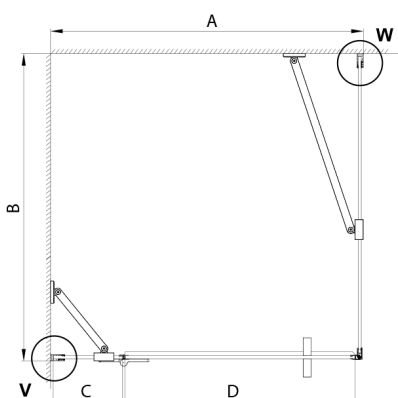

TRINITY GOLD MATT rectangular screen 900x1200mm, matt glass, left

Order code: GT5612-90ML-G

Size

Width: 900 mm
 Height: 2000 mm
 Depth: 1200 mm

Properties

Warranty: 3 years

Technical sheet

MODEL	A	B	C	D
800x800	785-800	785-800	167	585
800x900	785-800	885-900	167	585
800x1000	785-800	985-1000	167	585
800x1200	785-800	1185-1200	167	585
900x800	885-900	785-800	267	585
900x900	885-900	885-900	267	585
900x1000	885-900	985-1000	267	585
900x1200	885-900	1185-1200	267	585
1000x800	985-1000	785-800	367	585
1000x900	985-1000	885-900	367	585
1000x1000	985-1000	985-1000	367	585
1000x1200	985-1000	1185-1200	367	585
1100x800	1085-1100	785-800	467	585
1100x900	1085-1100	885-900	467	585
1100x1000	1085-1100	985-1000	467	585
1100x1200	1085-1100	1185-1200	467	585
1200x800	1185-1200	785-800	567	585
1200x900	1185-1200	885-900	567	585
1200x1000	1185-1200	985-1000	567	585
1200x1200	1185-1200	1185-1200	567	585