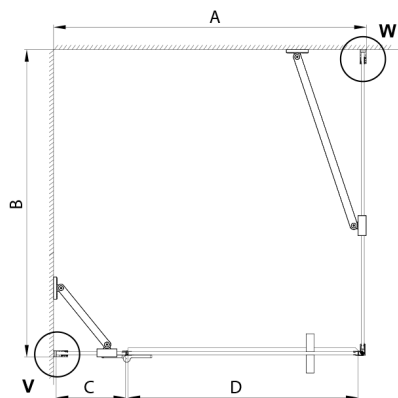

## TRINITY CHROME rectangular screen 800x1200mm, matt glass, right

**Order code:** GT5612-80MR-CH

**Size**

Width: 800 mm  
 Height: 2000 mm  
 Depth: 1200 mm

**Properties**

Warranty: 3 years

### Technical sheet

MODEL	A	B	C	D
800x800	785-800	785-800	167	585
800x900	785-800	885-900	167	585
800x1000	785-800	985-1000	167	585
800x1200	785-800	1185-1200	167	585
900x800	885-900	785-800	267	585
900x900	885-900	885-900	267	585
900x1000	885-900	985-1000	267	585
900x1200	885-900	1185-1200	267	585
1000x800	985-1000	785-800	367	585
1000x900	985-1000	885-900	367	585
1000x1000	985-1000	985-1000	367	585
1000x1200	985-1000	1185-1200	367	585
1100x800	1085-1100	785-800	467	585
1100x900	1085-1100	885-900	467	585
1100x1000	1085-1100	985-1000	467	585
1100x1200	1085-1100	1185-1200	467	585
1200x800	1185-1200	785-800	567	585
1200x900	1185-1200	885-900	567	585
1200x1000	1185-1200	985-1000	567	585
1200x1200	1185-1200	1185-1200	567	585