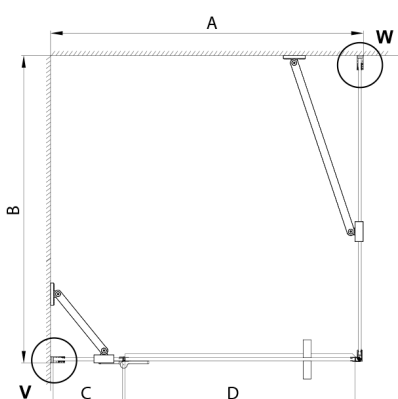

TRINITY BLACK rectangular screen 800x1200mm, matt glass, right

Order code: GT5612-80MR-B

Size

Width: 800 mm
 Height: 2000 mm
 Depth: 1200 mm

Properties

Warranty: 3 years

Technical sheet

MODEL	A	B	C	D
800x800	785-800	785-800	167	585
800x900	785-800	885-900	167	585
800x1000	785-800	985-1000	167	585
800x1200	785-800	1185-1200	167	585
900x800	885-900	785-800	267	585
900x900	885-900	885-900	267	585
900x1000	885-900	985-1000	267	585
900x1200	885-900	1185-1200	267	585
1000x800	985-1000	785-800	367	585
1000x900	985-1000	885-900	367	585
1000x1000	985-1000	985-1000	367	585
1000x1200	985-1000	1185-1200	367	585
1100x800	1085-1100	785-800	467	585
1100x900	1085-1100	885-900	467	585
1100x1000	1085-1100	985-1000	467	585
1100x1200	1085-1100	1185-1200	467	585
1200x800	1185-1200	785-800	567	585
1200x900	1185-1200	885-900	567	585
1200x1000	1185-1200	985-1000	567	585
1200x1200	1185-1200	1185-1200	567	585