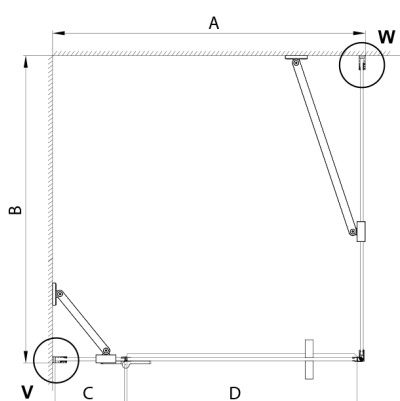

TRINITY BLACK rectangular screen 800x1200mm, matt glass, left

Order code: GT5612-80ML-B

Size

Width: 800 mm
 Height: 2000 mm
 Depth: 1200 mm

Properties

Warranty: 3 years

Technical sheet

MODEL	A	B	C	D
800x800	785-800	785-800	167	585
800x900	785-800	885-900	167	585
800x1000	785-800	985-1000	167	585
800x1200	785-800	1185-1200	167	585
900x800	885-900	785-800	267	585
900x900	885-900	885-900	267	585
900x1000	885-900	985-1000	267	585
900x1200	885-900	1185-1200	267	585
1000x800	985-1000	785-800	367	585
1000x900	985-1000	885-900	367	585
1000x1000	985-1000	985-1000	367	585
1000x1200	985-1000	1185-1200	367	585
1100x800	1085-1100	785-800	467	585
1100x900	1085-1100	885-900	467	585
1100x1000	1085-1100	985-1000	467	585
1100x1200	1085-1100	1185-1200	467	585
1200x800	1185-1200	785-800	567	585
1200x900	1185-1200	885-900	567	585
1200x1000	1185-1200	985-1000	567	585
1200x1200	1185-1200	1185-1200	567	585