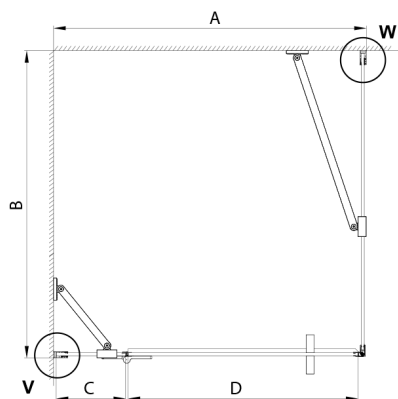

TRINITY GOLD MATT rectangular screen 800x1200mm, clear glass, right

Order code: GT5612-80CR-G

Size

Width: 800 mm
 Height: 2000 mm
 Depth: 1200 mm

Properties

Warranty: 3 years

Technical sheet

MODEL	A	B	C	D
800x800	785-800	785-800	167	585
800x900	785-800	885-900	167	585
800x1000	785-800	985-1000	167	585
800x1200	785-800	1185-1200	167	585
900x800	885-900	785-800	267	585
900x900	885-900	885-900	267	585
900x1000	885-900	985-1000	267	585
900x1200	885-900	1185-1200	267	585
1000x800	985-1000	785-800	367	585
1000x900	985-1000	885-900	367	585
1000x1000	985-1000	985-1000	367	585
1000x1200	985-1000	1185-1200	367	585
1100x800	1085-1100	785-800	467	585
1100x900	1085-1100	885-900	467	585
1100x1000	1085-1100	985-1000	467	585
1100x1200	1085-1100	1185-1200	467	585
1200x800	1185-1200	785-800	567	585
1200x900	1185-1200	885-900	567	585
1200x1000	1185-1200	985-1000	567	585
1200x1200	1185-1200	1185-1200	567	585