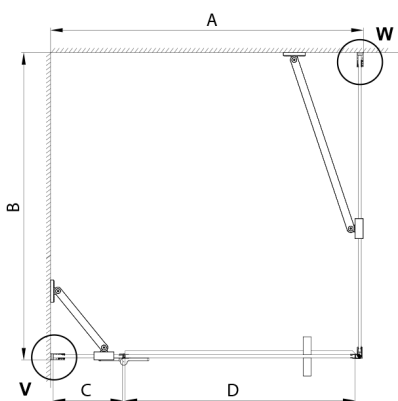

TRINITY BLACK rectangular screen 800x1200mm, clear glass, left

Order code: GT5612-80CL-B

Size

Width: 800 mm
 Height: 2000 mm
 Depth: 1200 mm

Properties

Warranty: 3 years

Technical sheet

MODEL	A	B	C	D
800x800	785-800	785-800	167	585
800x900	785-800	885-900	167	585
800x1000	785-800	985-1000	167	585
800x1200	785-800	1185-1200	167	585
900x800	885-900	785-800	267	585
900x900	885-900	885-900	267	585
900x1000	885-900	985-1000	267	585
900x1200	885-900	1185-1200	267	585
1000x800	985-1000	785-800	367	585
1000x900	985-1000	885-900	367	585
1000x1000	985-1000	985-1000	367	585
1000x1200	985-1000	1185-1200	367	585
1100x800	1085-1100	785-800	467	585
1100x900	1085-1100	885-900	467	585
1100x1000	1085-1100	985-1000	467	585
1100x1200	1085-1100	1185-1200	467	585
1200x800	1185-1200	785-800	567	585
1200x900	1185-1200	885-900	567	585
1200x1000	1185-1200	985-1000	567	585
1200x1200	1185-1200	1185-1200	567	585