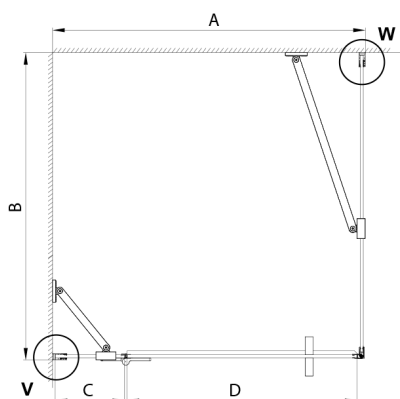

TRINITY CHROME rectangular screen 1100x1200mm, matt glass, right

Order code: GT5612-11MR-CH

Size

Width: 1100 mm
 Height: 2000 mm
 Depth: 1200 mm

Properties

Warranty: 3 years

Technical sheet

MODEL	A	B	C	D
800x800	785-800	785-800	167	585
800x900	785-800	885-900	167	585
800x1000	785-800	985-1000	167	585
800x1200	785-800	1185-1200	167	585
900x800	885-900	785-800	267	585
900x900	885-900	885-900	267	585
900x1000	885-900	985-1000	267	585
900x1200	885-900	1185-1200	267	585
1000x800	985-1000	785-800	367	585
1000x900	985-1000	885-900	367	585
1000x1000	985-1000	985-1000	367	585
1000x1200	985-1000	1185-1200	367	585
1100x800	1085-1100	785-800	467	585
1100x900	1085-1100	885-900	467	585
1100x1000	1085-1100	985-1000	467	585
1100x1200	1085-1100	1185-1200	467	585
1200x800	1185-1200	785-800	567	585
1200x900	1185-1200	885-900	567	585
1200x1000	1185-1200	985-1000	567	585
1200x1200	1185-1200	1185-1200	567	585