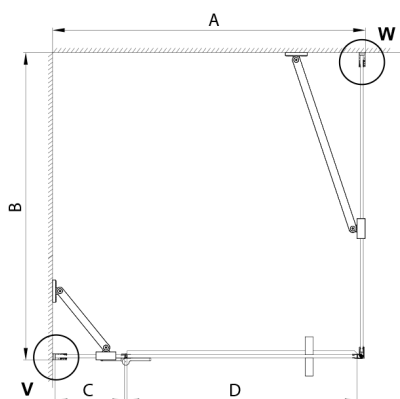

TRINITY CHROME rectangular screen 1100x1200mm, clear glass, right

Order code: GT5612-11CR-CH

Size

Width: 1100 mm
 Height: 2000 mm
 Depth: 1200 mm

Properties

Warranty: 3 years

Technical sheet

MODEL	A	B	C	D
800x800	785-800	785-800	167	585
800x900	785-800	885-900	167	585
800x1000	785-800	985-1000	167	585
800x1200	785-800	1185-1200	167	585
900x800	885-900	785-800	267	585
900x900	885-900	885-900	267	585
900x1000	885-900	985-1000	267	585
900x1200	885-900	1185-1200	267	585
1000x800	985-1000	785-800	367	585
1000x900	985-1000	885-900	367	585
1000x1000	985-1000	985-1000	367	585
1000x1200	985-1000	1185-1200	367	585
1100x800	1085-1100	785-800	467	585
1100x900	1085-1100	885-900	467	585
1100x1000	1085-1100	985-1000	467	585
1100x1200	1085-1100	1185-1200	467	585
1200x800	1185-1200	785-800	567	585
1200x900	1185-1200	885-900	567	585
1200x1000	1185-1200	985-1000	567	585
1200x1200	1185-1200	1185-1200	567	585