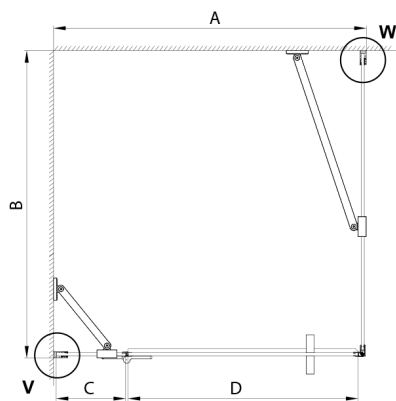

TRINITY BLACK rectangular screen 1000x1200mm, matt glass, right

Order code: GT5612-10MR-B

Size

Width: 1000 mm
 Height: 2000 mm
 Depth: 1200 mm

Properties

Warranty: 3 years

Technical sheet

MODEL	A	B	C	D
800x800	785-800	785-800	167	585
800x900	785-800	885-900	167	585
800x1000	785-800	985-1000	167	585
800x1200	785-800	1185-1200	167	585
900x800	885-900	785-800	267	585
900x900	885-900	885-900	267	585
900x1000	885-900	985-1000	267	585
900x1200	885-900	1185-1200	267	585
1000x800	985-1000	785-800	367	585
1000x900	985-1000	885-900	367	585
1000x1000	985-1000	985-1000	367	585
1000x1200	985-1000	1185-1200	367	585
1100x800	1085-1100	785-800	467	585
1100x900	1085-1100	885-900	467	585
1100x1000	1085-1100	985-1000	467	585
1100x1200	1085-1100	1185-1200	467	585
1200x800	1185-1200	785-800	567	585
1200x900	1185-1200	885-900	567	585
1200x1000	1185-1200	985-1000	567	585
1200x1200	1185-1200	1185-1200	567	585